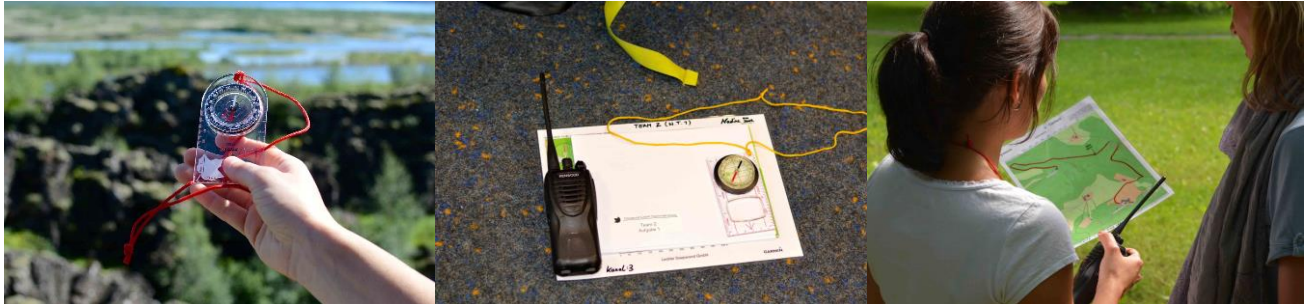

Kommunikations-Tour

Kooperation, Karte und Kompass

Zwei Gruppen, zwei Karten, ein Schatz. Das Problem: Ihre Karte beschreibt den Weg Ihrer Partnergruppe und umgekehrt.

Helfen Sie sich gegenseitig per Funkgerät, weisen Sie sich den richtigen Weg und meistern Sie gemeinsam die Ihnen gestellten Aufgaben. Die Tour startet – je nach Möglichkeit – direkt von Ihrem Tagungsort und gestattet Ihnen einen besonderen Blick auf die umliegende Landschaft. Nur wer effektiv kommuniziert und alle Herausforderungen bewältigt, kann sich über den Erfolg freuen. Unsere Trainer*Innen begleiten die Veranstaltung zusätzlich, damit Sie immer sicher ans Ziel gelangen.

Wir bieten diese Veranstaltung auch bei Dunkelheit an. In diesem Fall werden Sie zusätzlich mit Stirnlampen ausgerüstet.

Dauer (Aktivzeit): 1 bis 3,5 Std. (je nach Wunsch)

Preis pro Person:

ab EUR 65,00 netto